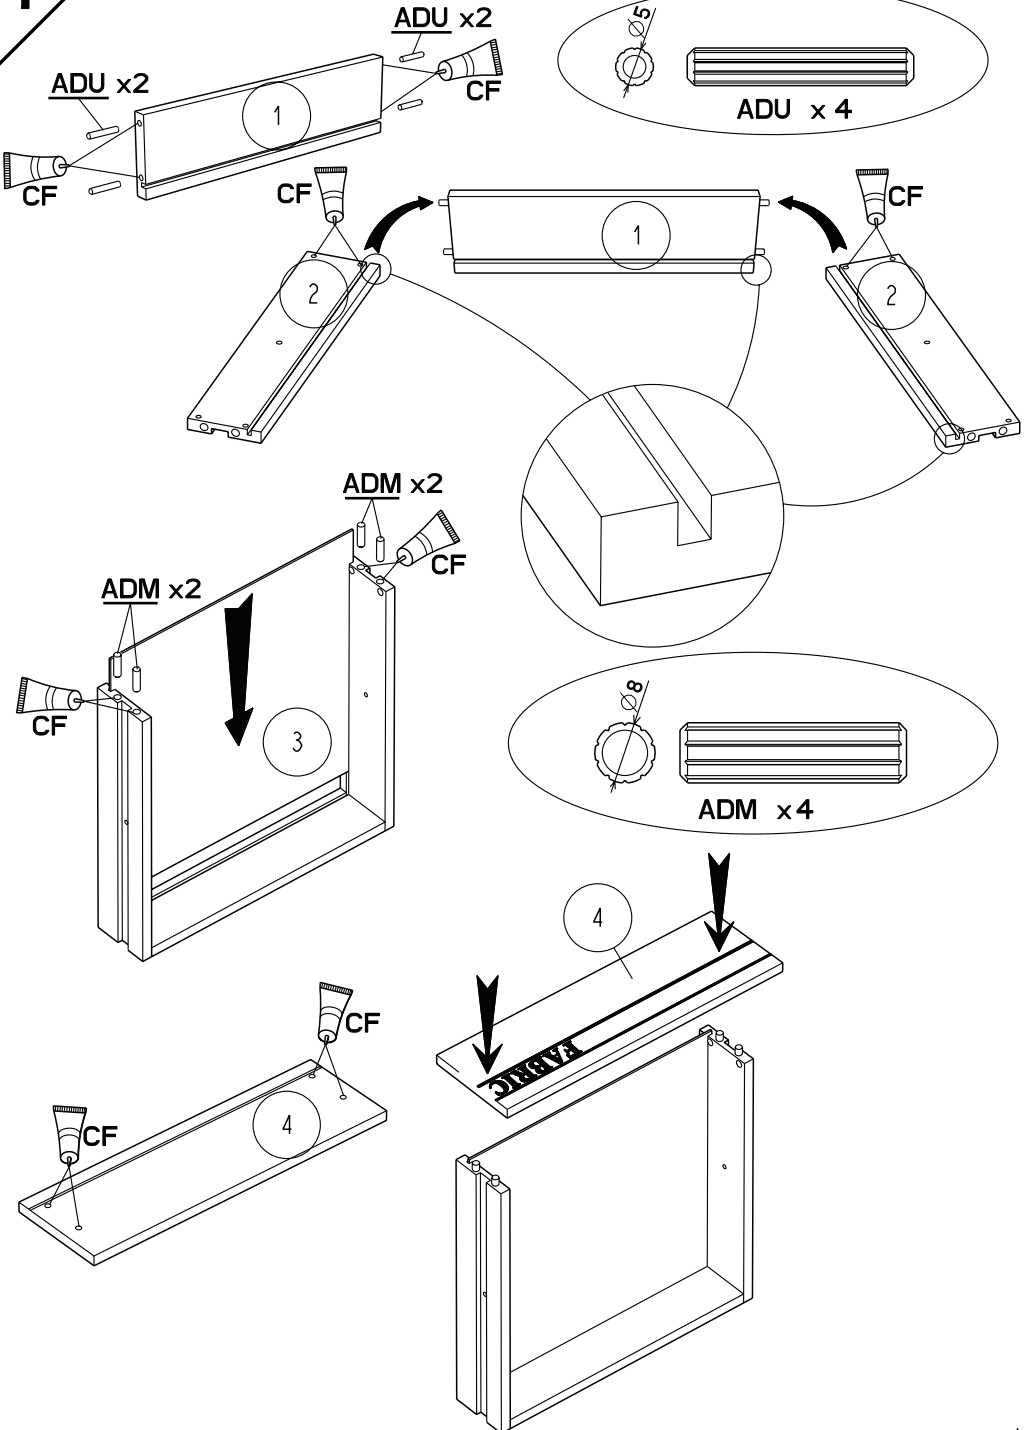

## Caractéristiques produit :

Structure en panneau de particules  
revêtu papier décor gris loft  
Chants mélaminés et ABS gris ombre  
Façade tiroir en panneau de particules  
revêtu mélamine gris ombre  
sérigraphie blanche, position aléatoire du texte  
Chants mélaminés gris ombre  
Poignée métal.  
A monter soi-même.

**1**

2

3

**4**

**5**

**6**

**7**

**8**