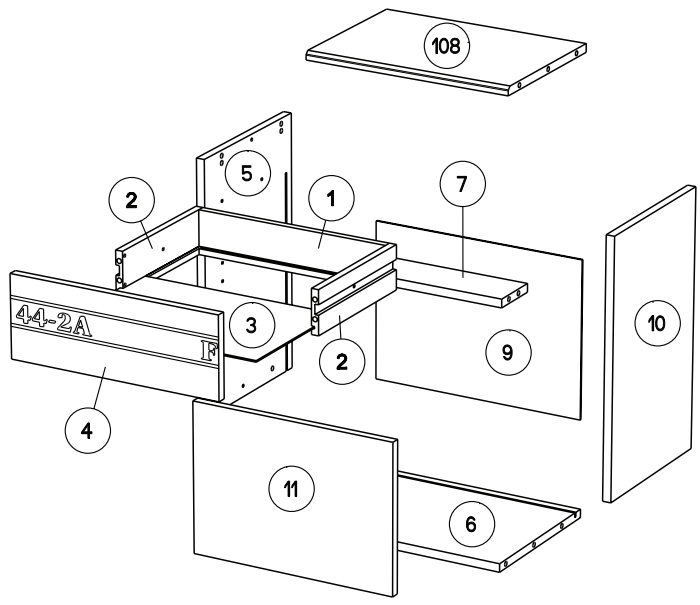

## Caractéristiques produit :

Structure en panneau de particules  
revêtu papier décor gris loft  
Chants mélaminés et ABS gris ombre  
Façade tiroir en panneau de particules  
revêtu mélamine gris ombre  
sérigraphie blanche, position aléatoire du texte  
Chants mélaminés gris ombre  
Poignée métal.  
A monter soi-même.

Gamme : FABRIC

PARISOT INDUSTRIE

45.5cm  
18"  
40.5cm  
16"  
28cm  
11 1/4"

		mm			inch		
(11)	x 1	367	262	15	14 7/16	10 5/16	9/16
(4)	x 1	368	138	15	14 7/16	5 7/16	9/16
(7)	x 1	372	86	15	14 5/8	3 3/8	9/16
(108)	x 1	372	262	15	14 5/8	10 5/16	9/16
(6)	x 1	372	278	15	14 5/8	10 15/16	9/16
(10)	x 1	453	280	15	17 13/16	11	9/16
(5)	x 1	453	280	15	17 13/16	11	9/16
(2)	x 2	240	75	13	9 7/16	2 15/16	1/2
(1)	x 1	339	75	13	13 3/8	2 15/16	1/2
(3)	x 1	349	239	3	13 3/4	9 7/16	1/8
(9)	x 1	388	280	3	15 1/4	11	1/8