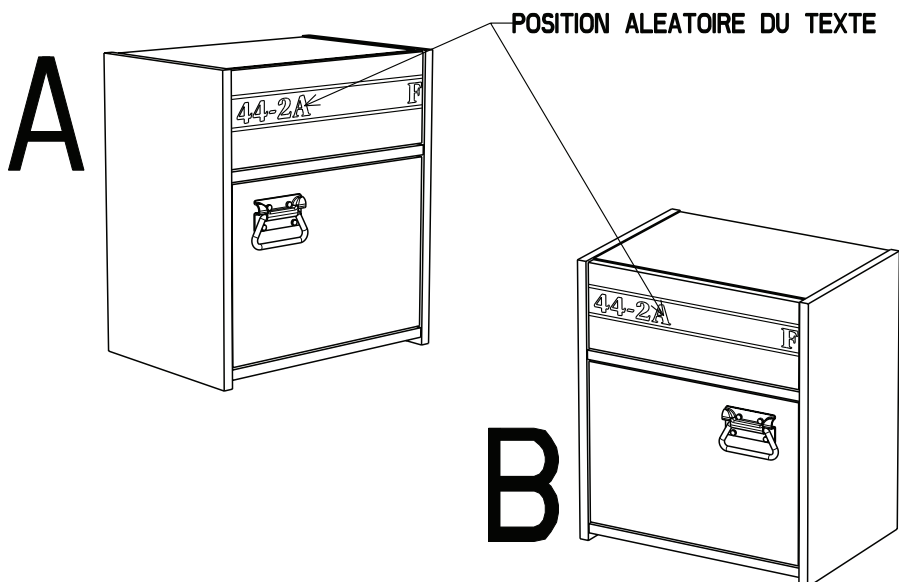

## Caractéristiques produit :

Structure en panneau de particules  
revêtu papier décor gris loft  
Chants mélaminés et ABS gris ombre  
Façade tiroir en panneau de particules  
revêtu mélamine gris ombre  
sérigraphie blanche, position aléatoire du texte  
Chants mélaminés gris ombre  
Poignée métal.  
A monter soi-même.