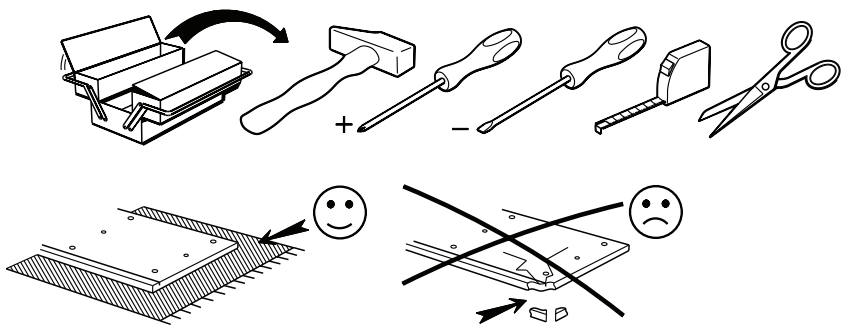

## Caractéristiques produit :

Structure en panneau de particules  
revêtu papier décor gris loft  
Chants mélaminés et ABS gris ombre  
Façade tiroir en panneau de particules  
revêtu mélamine gris ombre  
sérigraphie blanche, position aléatoire du texte  
Chants mélaminés gris ombre  
Poignée métal.  
A monter soi-même.

Gamme : FABRIC

PARISOT INDUSTRIE

45.5cm  
18"  
40.5cm  
16"  
28cm  
11 1/4"

		mm			inch		
(11)	x 1	367	262	15	14 7/16	10 5/16	9/16
(4)	x 1	368	138	15	14 7/16	5 7/16	9/16
(7)	x 1	372	86	15	14 5/8	3 3/8	9/16
(108)	x 1	372	262	15	14 5/8	10 5/16	9/16
(6)	x 1	372	278	15	14 5/8	10 15/16	9/16
(10)	x 1	453	280	15	17 13/16	11	9/16
(5)	x 1	453	280	15	17 13/16	11	9/16
(2)	x 2	240	75	13	9 7/16	2 15/16	1/2
(1)	x 1	339	75	13	13 3/8	2 15/16	1/2
(3)	x 1	349	239	3	13 3/4	9 7/16	1/8
(9)	x 1	388	280	3	15 1/4	11	1/8